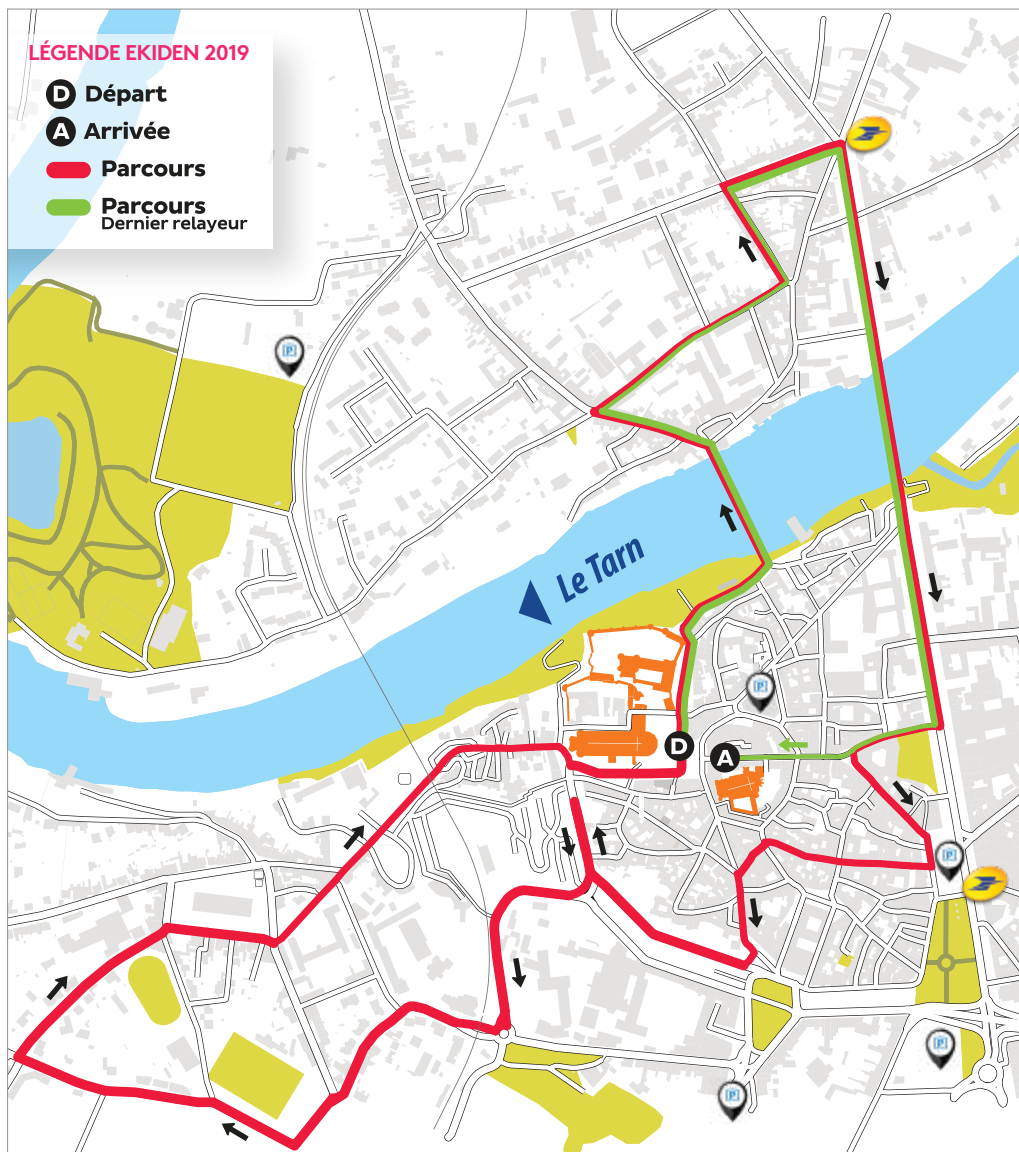

PARCOURS 2019

!/\ Dernier relayeur : sur la fin de la 1ère boucle de 5km, il vous sera remis un témoin lumineux à conserver jusqu'à votre arrivée !

La signalétique pour votre croissance.

ENSEIGNES | VITRINES | BÂCHES
STANDS & PLV | PAPETERIE | OBJETS PUB
...

Chemin des Deux Voies 81380 Lescure d'Albi albi.signarama.fr